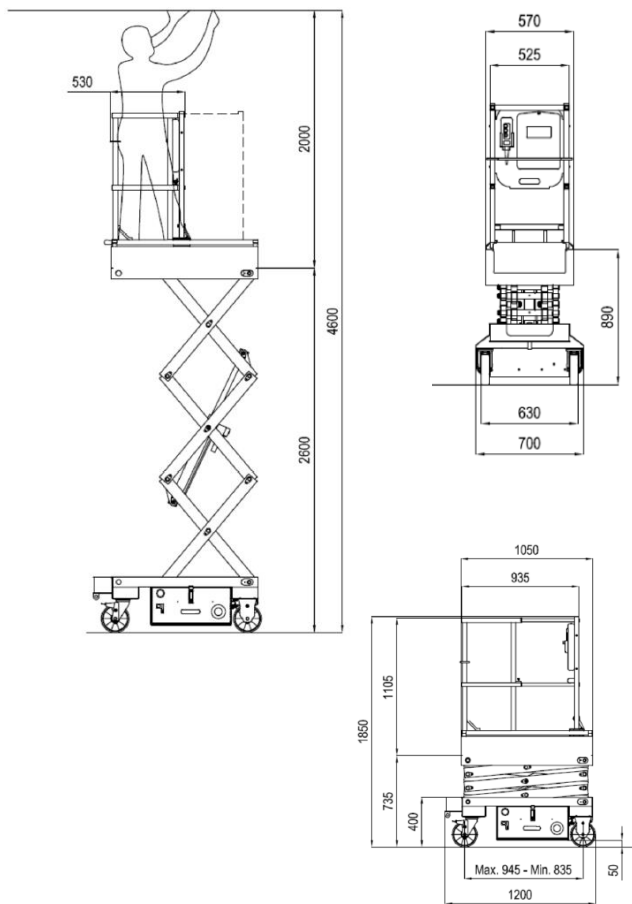

XP5 E DUAL

XLP5 E DUAL

					XP5 E DUAL	XLP5 E DUAL
Portata totale	Total capacity	Capacité de la plateforme	Tragfähigkeit der Plattform	Capacidad total	250 Kg	250 Kg
N° max. di persone	Max no. of people	N. max de personnes	Höchstzahl von Personen	N. max de personas	1	1
Inclinazione longitudinale	Longitudinal inclination	Inclinaison longitudinale	Längsneigung	Inclinación longitudinal	1,5°	1,5°
Inclinazione trasversale	Transversal inclination	Inclinaison transversal	Querneigung	Inclinación transversal	1,5°	1°
Peso totale	Total weight	Poids total	Gesamtgewicht	Peso total	360 Kg	430 Kg