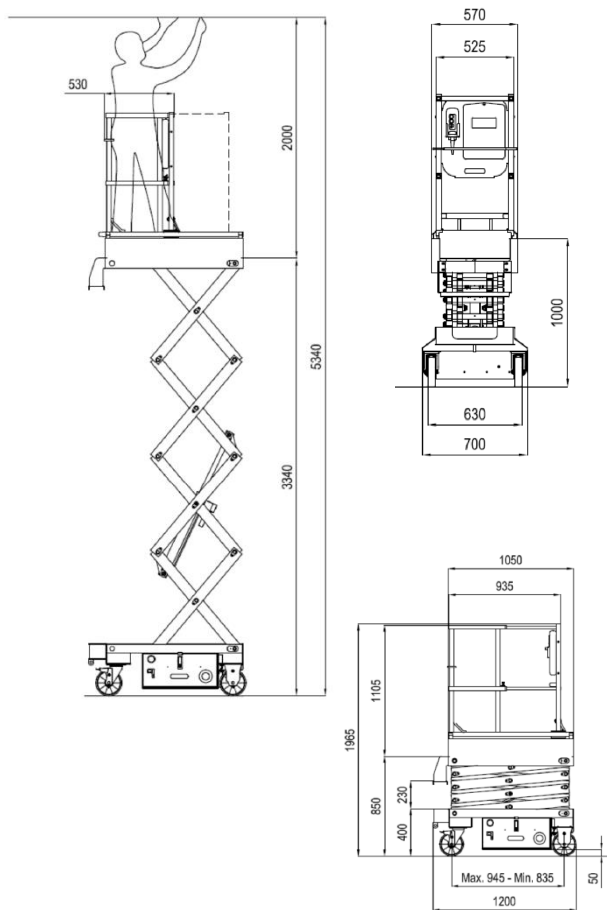

XP5 E DUAL

XLP5 E DUAL

					XP5 E DUAL	XLP5 E DUAL
Portata totale	Total capacity	Capacité de la plateforme	Tragfähigkeit der Plattform	Capacidad total	250 Kg	250 Kg
N° max. di persone	Max no. of people	N. max de personnes	Höchstzahl von Personen	N. max de personas	1	1
Inclinazione longitudinale	Longitudinal inclination	Inclinaison longitudinale	Längsneigung	Inclinación longitudinal	1,5°	1,5°
Inclinazione trasversale	Transversal inclination	Inclinaison transversal	Querneigung	Inclinación transversal	1,5°	1°
Peso totale	Total weight	Poids total	Gesamtgewicht	Peso total	360 Kg	430 Kg